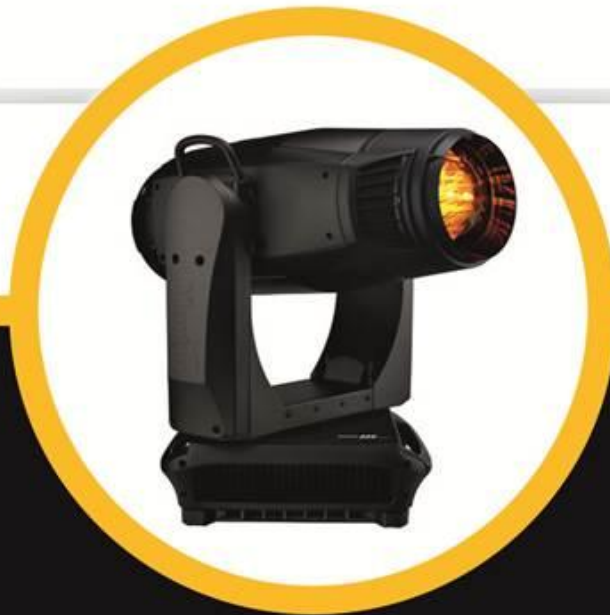

Kleiner Engpass beim Equipment?

■ Der MAC III Profile steht für eine neue Scheinwerfer Plattform in allen Belangen. Deutlich mehr Lichtstrom als vergleichbare Moving Heads, vergrößerter Farbraum der CMY Mischung, beeindruckende Gobo- und Animationseffekte - das alles bietet unser MAC III Profile. ■